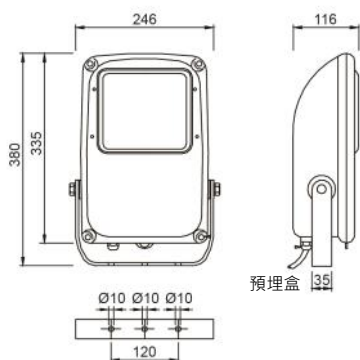

LED 投光燈

SYMMETRICAL

JT08

對稱型中角度節能 LED 燈具，可依照明案件需求輕易調整燈具投射方向，是燈光設計規劃的最好選擇。

Our JT08 Spotlight is best for building, bright, and Landmark.

燈體 | 壓鑄鋁
 燈罩 | 強化玻璃
 散熱鰭片 | 鋁擠型
 防護等級 | IP65

Luminaire | Die - cast aluminium
 Lamp cover | Tempered glass
 Cooling fins | Aluminum extrusion
 Protection class | IP65

Website

Unit : mm

光源	瓦數	額定電壓	色溫	光通量	發光角度
Light source	Wattage	Voltage	CCT	Luminous flux	Beam angle
LED	45W	AC110V/220V 60HZ	3000K	≥ 4300 Lm	50°

— 00 / 180 PLANE — 90 / 270 PLANE