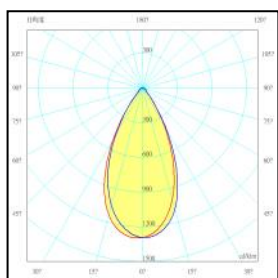

LED 投光燈

SYMMETRICAL

JT08

對稱型中角度節能 LED 燈具，可依照明案件需求輕易調整燈具投射方向，是燈光設計規劃的最好選擇。

Our JT08 Spotlight is best for building, bright, and Landmark.

燈體 | 壓鑄鋁
 燈罩 | 強化玻璃
 散熱鰭片 | 鋁擠型
 防護等級 | IP65

Luminaire | Die - cast aluminium
 Lamp cover | Tempered glass
 Cooling fins | Aluminum extrusion
 Protection class | IP65

Website

Unit : mm

光源	瓦數	額定電壓	色溫	光通量	發光角度
Light source	Wattage	Voltage	CCT	Luminous flux	Beam angle
LED	45W	AC110V/220V 60HZ	3000K	≥ 4300 Lm	50°

— 00 / 180 PLANE — 90 / 270 PLANE