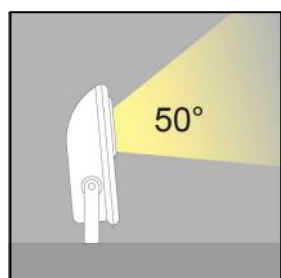

LED 投光燈

SYMMETRICAL

JT08

對稱型中角度節能 LED 燈具，可依照明案件需求輕易調整燈具投射方向，是燈光設計規劃的最好選擇。

Our JT08 Spotlight is best for building, bright, and Landmark.

燈體 | 壓鑄鋁
 燈罩 | 強化玻璃
 散熱鰭片 | 鋁擠型
 防護等級 | IP65

Luminaire | Die - cast aluminium
 Lamp cover | Tempered glass
 Cooling fins | Aluminum extrusion
 Protection class | IP65

Website

Unit : mm

光源	瓦數	額定電壓	色溫	光通量	發光角度
Light source	Wattage	Voltage	CCT	Luminous flux	Beam angle
LED	45W	AC110V/220V 60HZ	3000K	≥ 4300 Lm	50°

— 00 / 180 PLANE — 90 / 270 PLANE